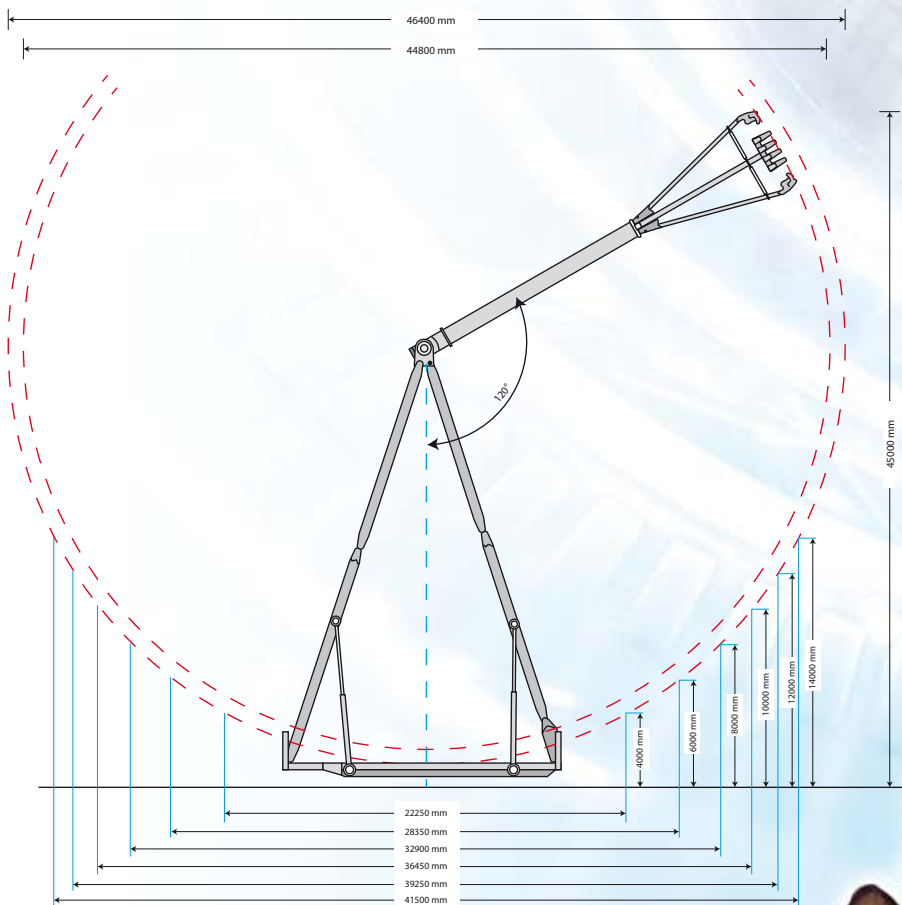

DIE HÖCHSTE SCHAUKEL DER WELT

SIZE DOES MATTER !

Mit einer Neigung von bis zu 120° schwingt sich XXL 45 Meter in die Höhe. Ein unglaubliches und unvergleichliches Erlebnis! Absolut einzigartig!

Fliegen Sie ans Limit und erleben Sie "the highest feeling" !

Technische Daten:

Front: 17 m
Tiefe: 14 m
Flughöhe: ca. 45 m
Strom: 150 kW

Mitgeführte Fahrzeuge:

1 Wohnwagen 14 x 5 m
1 Personalwagen 6 x 4 m
2 Zugmaschinen

Denies & Kipp • Rheinaustraße 76 • 53225 Bonn
Telefon: 0228 / 46 3854 • Fax: 0228 / 472 778
Mobil 1: 0178 / 3 740 835 • Mobil 2: 0178 / 3 740 834
E-Mail: info@schausteller-kipp.de • www.xxl-schaukel.de