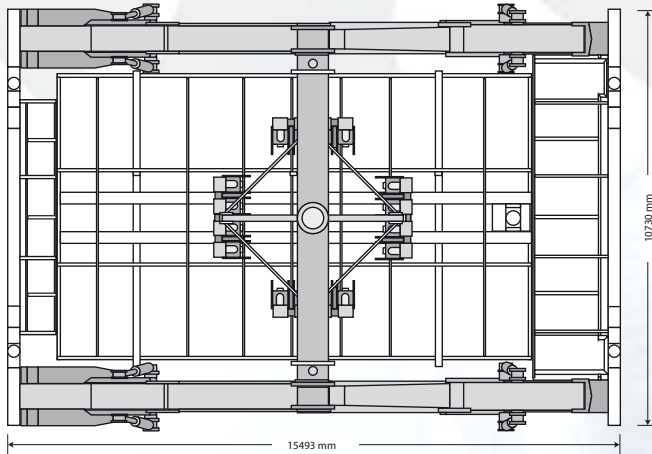

DIE HÖCHSTE SCHAUKEL DER WELT

SIZE DOES MATTER !

Mit einer Neigung von bis zu 120° schwingt sich XXL 45 Meter in die Höhe. Ein unglaubliches und unvergleichliches Erlebnis! Absolut einzigartig!

Fliegen Sie ans Limit und erleben Sie "the highest feeling" !

Technische Daten:

Front: 17 m
Tiefe: 14 m
Flughöhe: ca. 45 m
Strom: 150 kW

Mitgeführte Fahrzeuge:

1 Wohnwagen 14 x 5 m
1 Personalwagen 6 x 4 m
2 Zugmaschinen

Denies & Kipp • Rheinaustraße 76 • 53225 Bonn
Telefon: 0228 / 46 3854 • Fax: 0228 / 472 778
Mobil 1: 0178 / 3 740 835 • Mobil 2: 0178 / 3 740 834
E-Mail: info@schausteller-kipp.de • www.xxl-schaukel.de